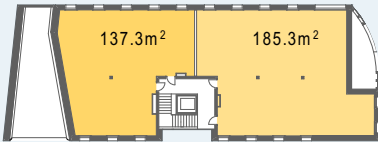

GEWERBE ERDGESCHOSS

Winterbergstrasse 6, CH-8820 Wädenswil

A P P I T A L

Familien | Wohnen am Zürichsee

FLÄCHE: 324.2m²

MÖGLICHE UNTERTEILUNG

1:200