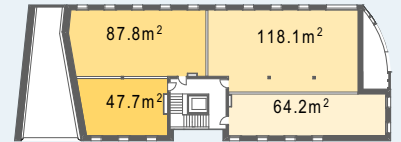

GEWERBE ERDGESCHOSS

Winterbergstrasse 6, CH-8820 Wädenswil

A P P I T A L

Familien | Wohnen am Zürichsee

FLÄCHE: 324.2m²

MÖGLICHE UNTERTEILUNG

1:200