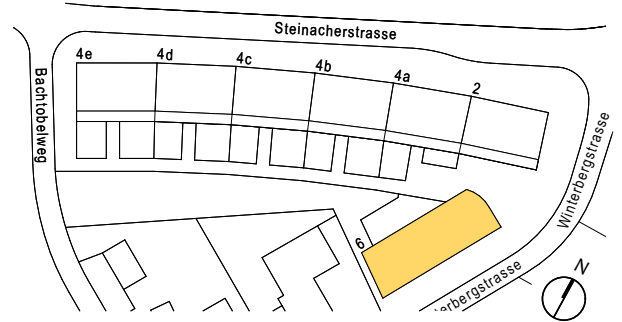

GEWERBE ERDGESCHOSS

Winterbergstrasse 6, CH-8820 Wädenswil

A P P I T A L

Familien | Wohnen am Zürichsee

FLÄCHE: 324.2m²

MÖGLICHE UNTERTEILUNG

1:200