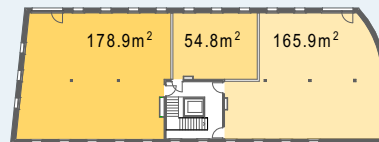

# A P P I T A L

Familien | Wohnen am Zürichsee

FLÄCHE: 403.8m<sup>2</sup>

## MÖGLICHE UNTERTEILUNG

1:200