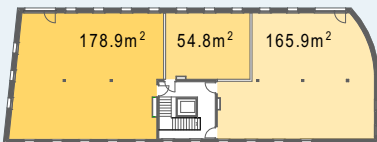

# A P P I T A L

Familien | Wohnen am Zürichsee

FLÄCHE: 403.8m<sup>2</sup>

## MÖGLICHE UNTERTEILUNG

1:200