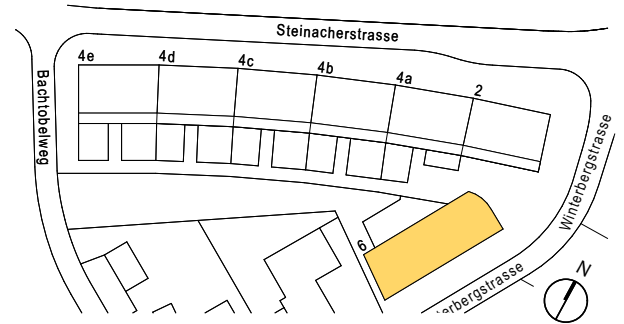

# GEWERBE OBERGESCHOSS

Winterbergstrasse 6, CH-8820 Wädenswil

# A P P I T A L

Familien | Wohnen am Zürichsee

FLÄCHE: 403.8m<sup>2</sup>

## MÖGLICHE UNTERTEILUNG

1:200