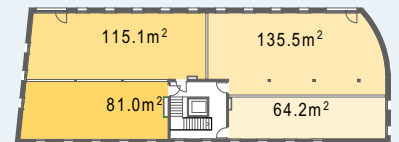

MÖGLICHE UNTERTEILUNG